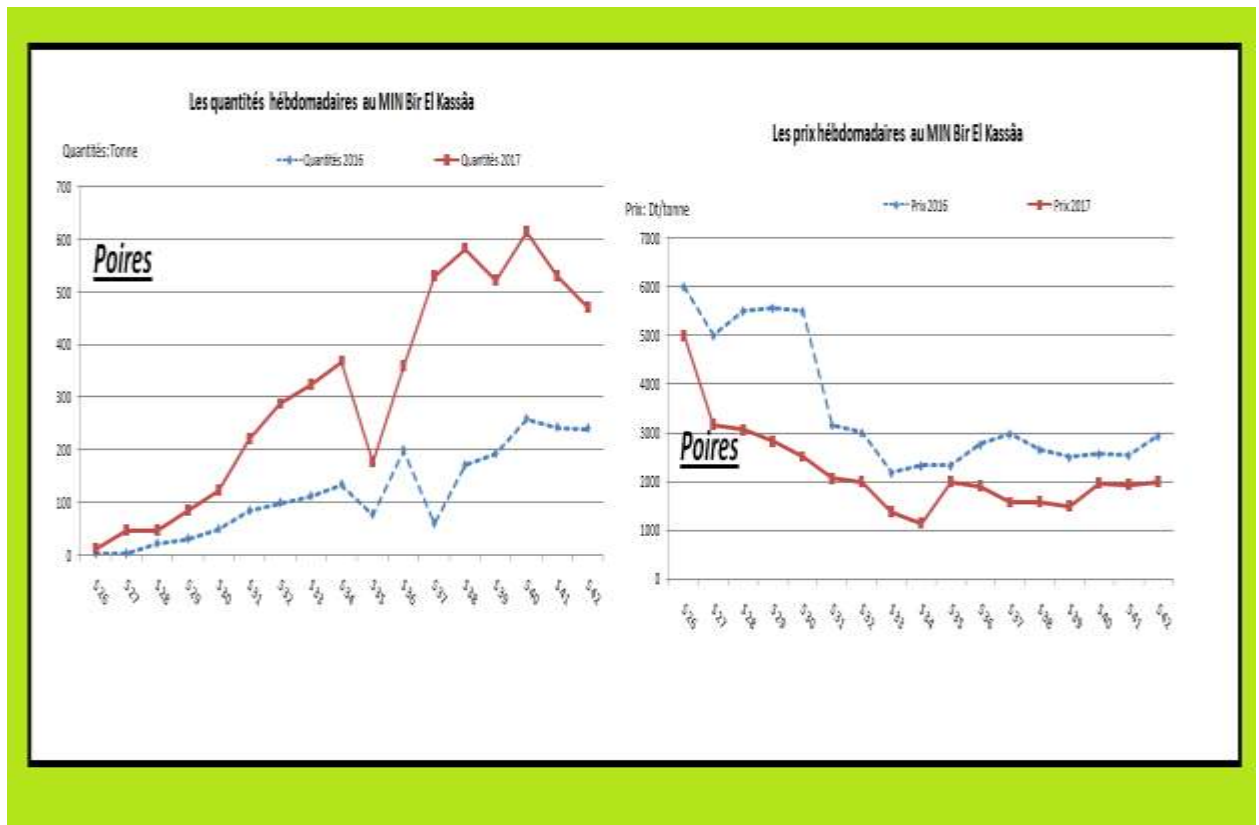

Marche intérieur ; pomme

Marche intérieur : fraise

Marche intérieur ; nèfle

Marche intérieur ; pêche

Marche intérieur ; amande

Les quantités hebdomadaires au MIN de Bir El Kassâa

Les prix hebdomadaires au MIN de Bir El Kassâa

Marche intérieur ; Pastèque

Les quantités hebdomadaires au MIN Bir El Kassâa

Les prix hebdomadaires au MIN Bir El Kassâa

Marche intérieur : Melon

Marche intérieur : Abricot

Marche intérieur : prune

Marche intérieur : figue

Marche intérieur : Raisin de table

Marche intérieur : Poire

Marche intérieur : Grenade