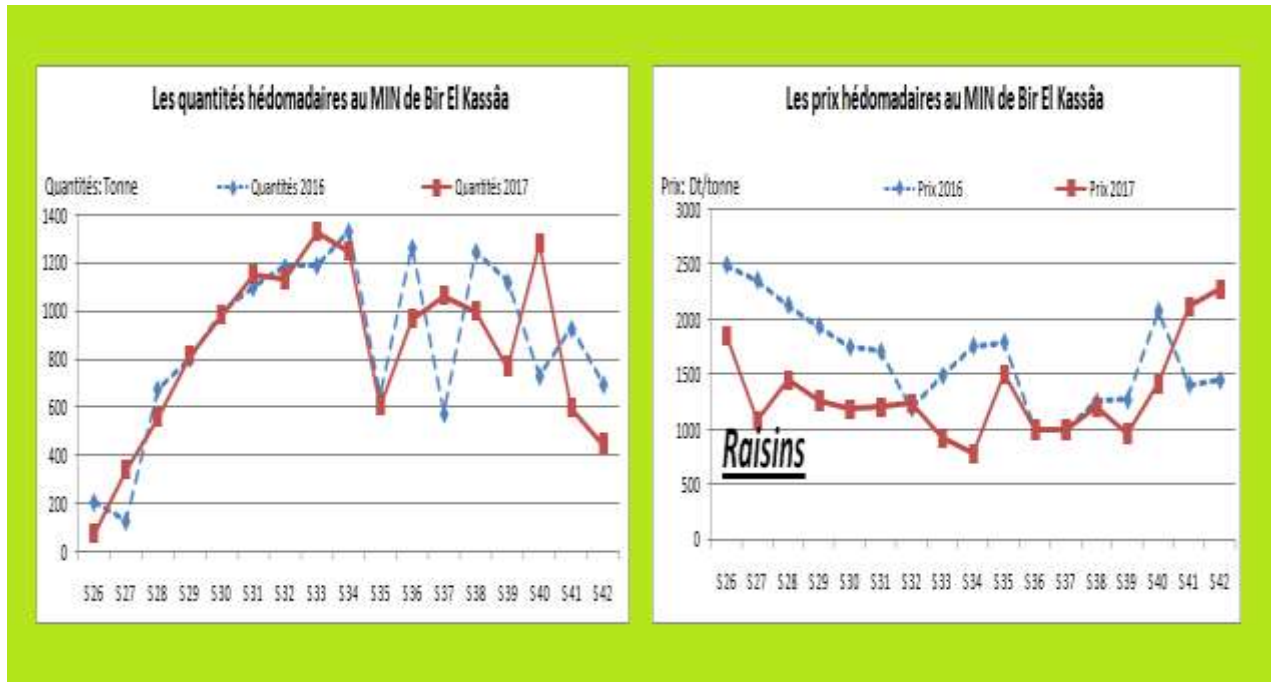

Marche intérieur ; Pastèque

Les quantités hebdomadaires au MIN Bir El Kassâa

Les prix hebdomadaires au MIN Bir El Kassâa

Marche intérieur : Melon

Marche intérieur : Abricot

Marche intérieur : prune

Marche intérieur : figue

Marche intérieur : Raisin de table

Marche intérieur : Poire

Marche intérieur : Grenade