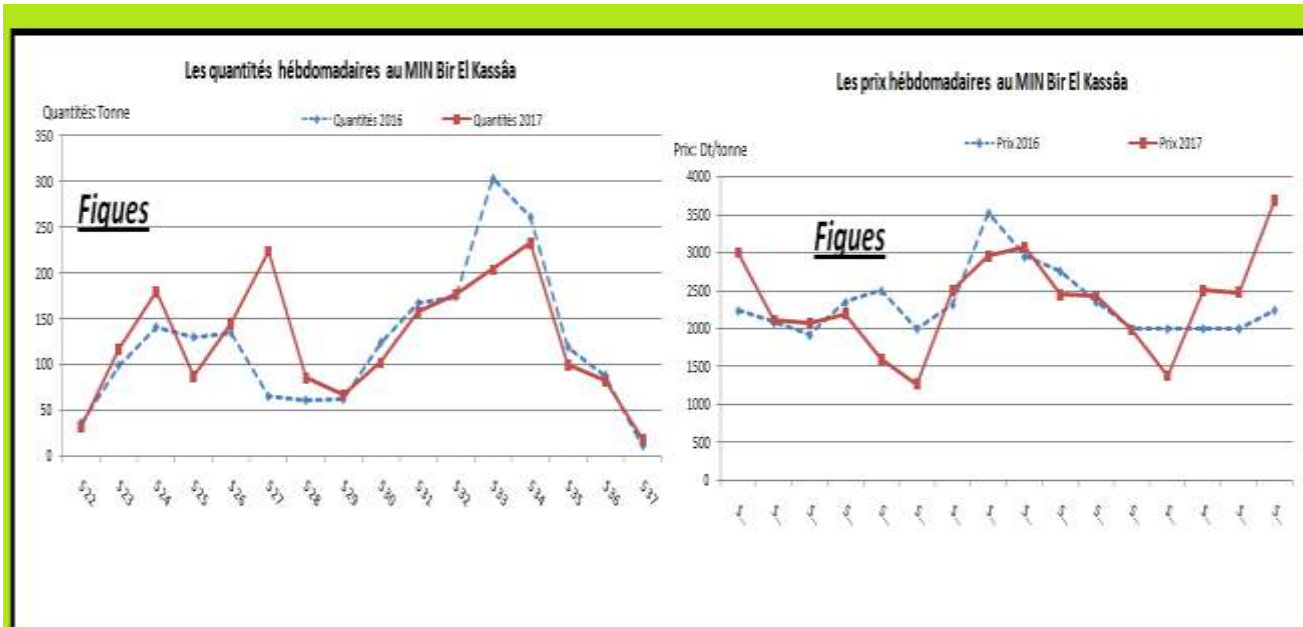

Marche intérieur ; Pastèque

Les quantités hebdomadaires au MIN Bir El Kassâa

Les prix hebdomadaires au MIN Bir El Kassâa

Marche intérieur : Melon

Marche intérieur : Abricot

Marche intérieur : prune

Marche intérieur : figue

Marche intérieur : Raisin de table

Marche intérieur : Poire

Marche intérieur : Grenade