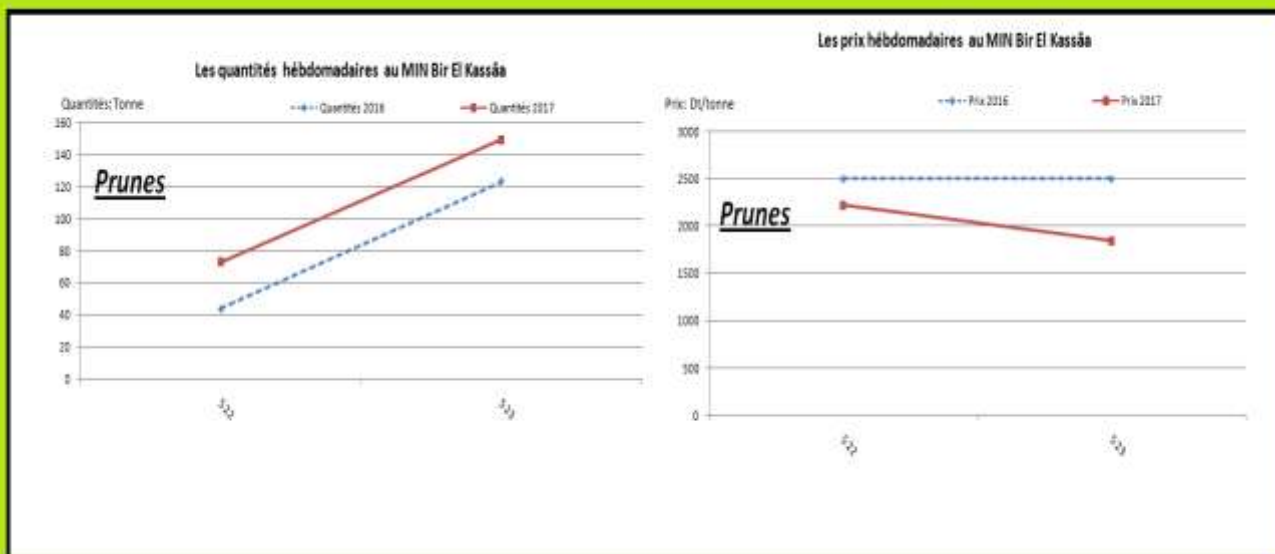

Amande

Marche intérieur ; Pastèque

Les quantités hebdomadaires au MIN Bir El Kassâa

Pastèques

Les prix hebdomadaires au MIN Bir El Kassâa

Pastèques

Marche intérieur : Melon

Marche intérieur : Abricot

Marche intérieur : prune

Marche intérieur : figue