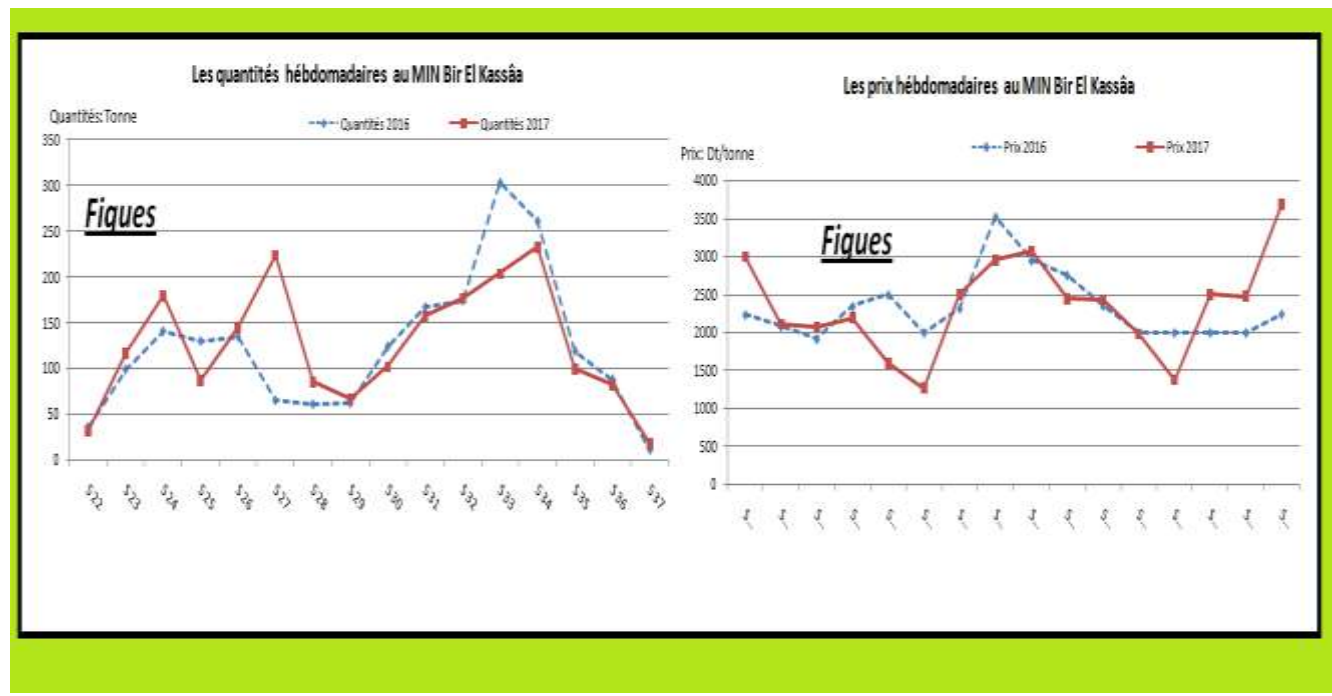

Marche intérieur ; pomme

Marche intérieur : fraise

Marche intérieur ; nèfle

Marche intérieur ; pêche

Marche intérieur ; amande

Les quantités hebdomadaires au MIN de Bir El Kassâa

Les prix hebdomadaires au MIN de Bir El Kassâa

Amande

Marche intérieur ; Pastèque

Les quantités hebdomadaires au MIN Bir El Kassâa

Pastèques

Les prix hebdomadaires au MIN Bir El Kassâa

Pastèques

Marche intérieur : Melon

Marche intérieur : Abricot

Marche intérieur : prune

Marche intérieur : figue

Marche intérieur : Raisin de table

Marche intérieur : Poire

Marche intérieur : Grenade